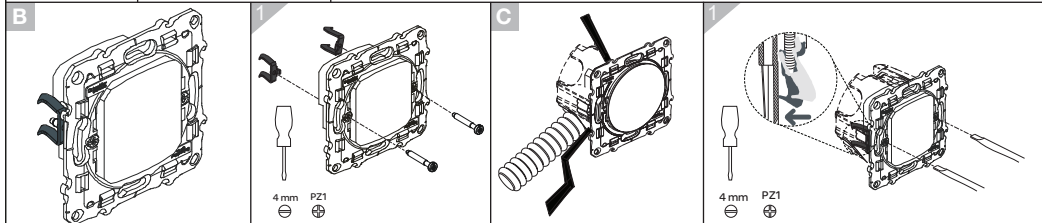

fr	Boîtes d'automatization
es	Caja automatización
nl	Automatische doos
pt	Caixa de Automatização
en	Automatic Box