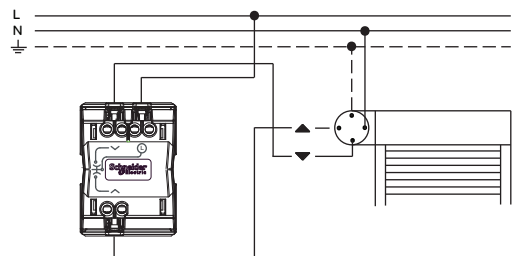

fr	Boîtes d'automatization
es	Caja automatización
nl	Automatische doos
pt	Caixa de Automatização
en	Automatic Box