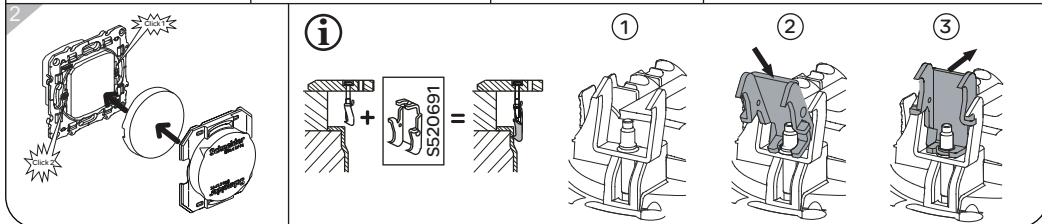

fr	Boîtes d'automatization
es	Caja automatización
nl	Automatische doos
pt	Caixa de Automatização
en	Automatic Box