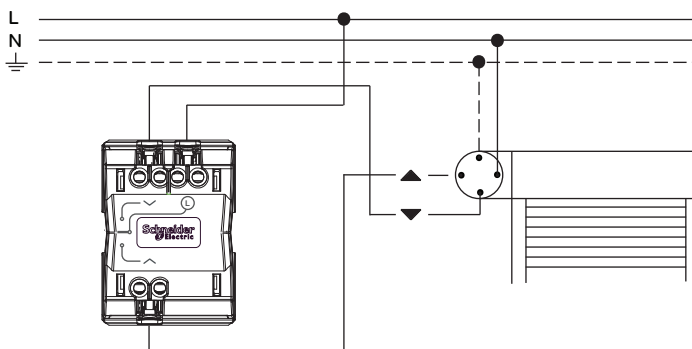

## S5--208

- fr Inter volets roulants 3 positions
- es Interruptor persianas 6A
- nl Rolluikschakelaar 3 standen 6A
- pt Interruptor de Estores 6A
- en Blinds SW 3 rockers / position 6A

## S5--243

- fr Interrupteur VMC avec arrêt
- es Inter Ventilador 2 velocidad 6A c/paro
- nl Ventilatorbedien 3 standen met STOP 6A
- pt Comutador de Ventilacion 6A 3 posic
- en Two way SW fan ctrl VMC stop 3 posit 6A