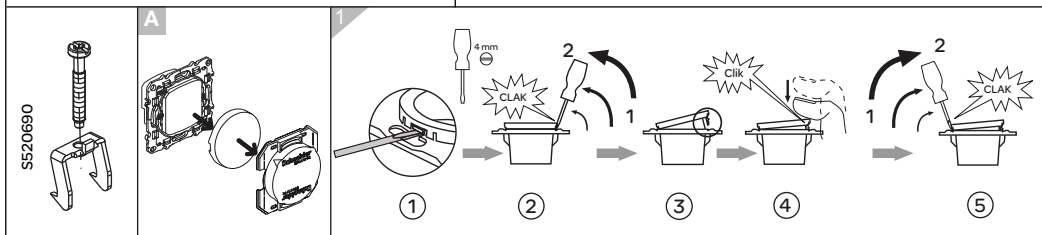

fr	Boîtes d'automatization
es	Caja automatización
nl	Automatische doos
pt	Caixa de Automatização
en	Automatic Box