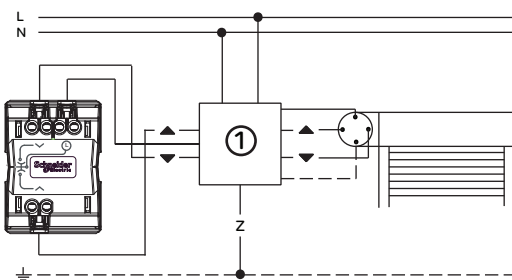

S5--207

- fr Pousoir volet roulant 3 positions
- es Pulsador persianas 6A
- nl Rolluikdrukknop 2 toetsen 6A
- pt Botão de Pressão de Estores 6A
- en Blinds PB 2 rockers 6A