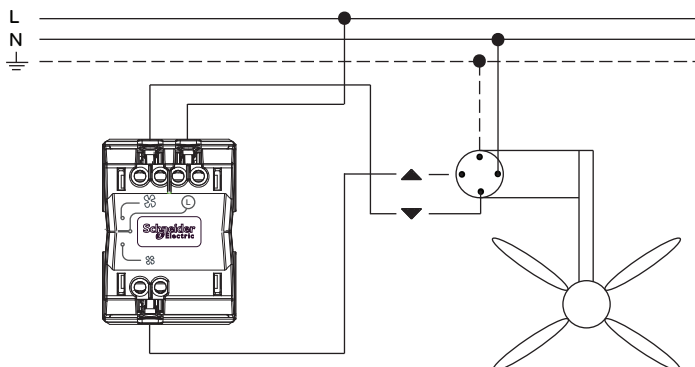

## S5--208

- fr Inter volets roulants 3 positions
- es Interruptor persianas 6A
- nl Rolluikschakelaar 3 standen 6A
- pt Interruptor de Estores 6A
- en Blinds SW 3 rockers / position 6A

## S5--243

- fr Interrupteur VMC avec arrêt
- es Inter Ventilador 2 velocidad 6A c/paro
- nl Ventilatorbedien 3 standen met STOP 6A
- pt Comutador de Ventilacion 6A 3 posic
- en Two way SW fan ctrl VMC stop 3 posit 6A