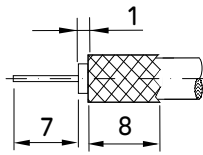

Odace

S5--451
S5--452
S5--454
S5--455
S5--469

fr	Individuel	Terminaison	Intermédiaire
es	Única	Final	De paso
nl	Enkel	Eind	Tussen
pt	Deriv. Única	Terminal	Intermédia
en	Individual	Terminal	Passage
TV / R	S5--451	S5--452	S5--453
R-TV / SAT	S5--454	S5--455	S5--456
TV / R interkabel	S5--469	-	-

S5--453
S5--456

S5--461

fr	2 entrées	1 entrée
es	Final 2 entradas	Final 1 entrada
nl	Eind 2 ingangen	Eind 1 ingang
pt	Terminal 2 entradas	Terminal 1 entrada
en	Terminal (2 input)	Terminal (1 input)
R-TV / SAT	S5--460	S5--461