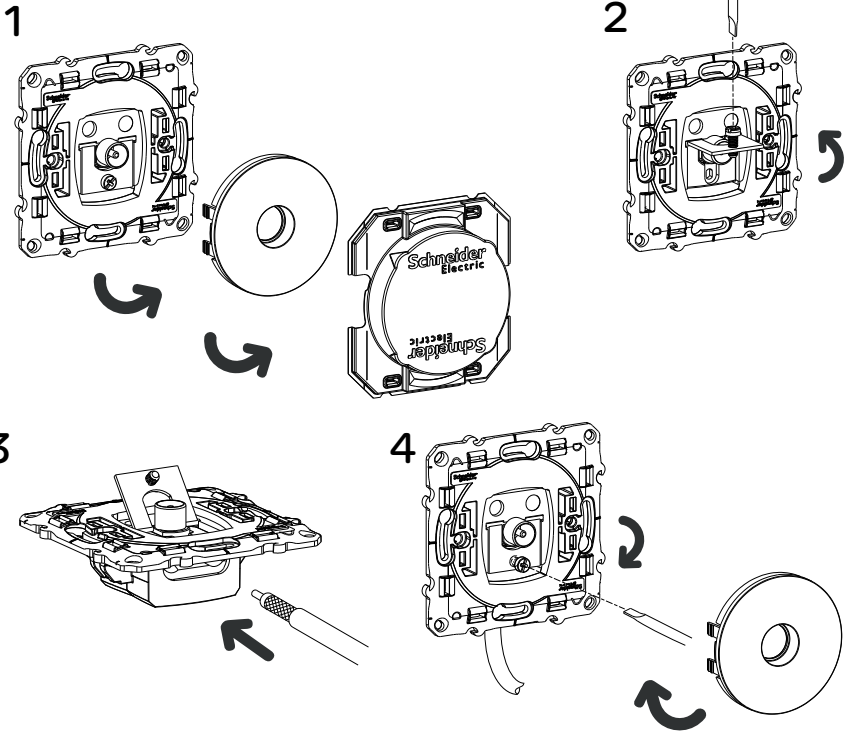

fr	Individuel
es	Unica
nl	Enkel
pt	Derivação Unica
en	Individual
TV	S5--445
SAT	S5--446

S5--445
S5--446