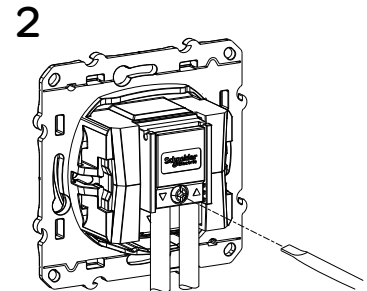

Odace

S5--451
S5--452
S5--454
S5--455
S5--469

fr	Individuel	Terminaison	Intermédiaire
es	Única	Final	De paso
nl	Enkel	Eind	Tussen
pt	Deriv. Única	Terminal	Intermédia
en	Individual	Terminal	Passage
TV / R	S5--451	S5--452	S5--453
R-TV / SAT	S5--454	S5--455	S5--456
TV / R interkabel	S5--469	-	-

S5--453
S5--456

S5--461

fr	2 entrées	1 entrée
es	Final 2 entradas	Final 1 entrada
nl	Eind 2 ingangen	Eind 1 ingang
pt	Terminal 2 entradas	Terminal 1 entrada
en	Terminal (2 input)	Terminal (1 input)
R-TV / SAT	S5--460	S5--461