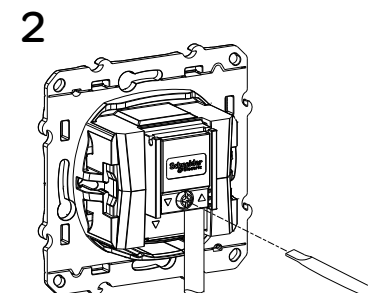

Odace

S5--451
S5--452
S5--454
S5--455
S5--469

fr	Individuel	Terminaison	Intermédiaire
es	Única	Final	De paso
nl	Enkel	Eind	Tussen
pt	Deriv. Única	Terminal	Intermédia
en	Individual	Terminal	Passage
TV / R	S5--451	S5--452	S5--453
R-TV / SAT	S5--454	S5--455	S5--456
TV / R interkabel	S5--469	-	-

S5--453
S5--456

S5--461

fr	2 entrées	1 entrée
es	Final 2 entradas	Final 1 entrada
nl	Eind 2 ingangen	Eind 1 ingang
pt	Terminal 2 entradas	Terminal 1 entrada
en	Terminal (2 input)	Terminal (1 input)
R-TV / SAT	S5--460	S5--461