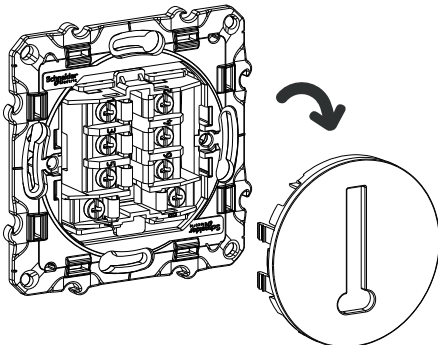

Odace

S5--497 / S5--494 (RITA)

- fr RJ12 6 cont à vis
- es Toma RJ-12 6 cont.
- nl RJ12 contactdoos met schroeven
- pt Tomada RJ12-6 contactos
- en RJ12 6 cont screw
- ru RJ12, 6 КОНТАКТОВ, ВИНТ
- tr RJ12 vidalı bağlantı
- pl RJ12 zaciski śrubowe

		RJ12					
Ref.	fr Borne es Borne nl Klem pt Connector en Connector ru Кoneктор tr Konnektör pl Zacisk	1	2	3	4	5	6
S5--497	fr Symbole es Símbolo nl Simbool pt Símbolo en Symbol ru Символ tr Sembol pl Oznaczenie	2	TX	L2	L1	TS	T
S5--494 RITA	fr Symbole es Símbolo nl Simbool pt Símbolo en Symbol ru Символ tr Sembol pl Oznaczenie						

S5--496

- fr Conjoncteur téléphonique 8P
- es Toma telefonica FR 8 cont
- nl Telefoonaanluiting franse standard
- pt Tomada telefonica FR 8 cont
- en Phone conjoncteur 8 pins

Branchement Standard
France Télécom 1 et 3