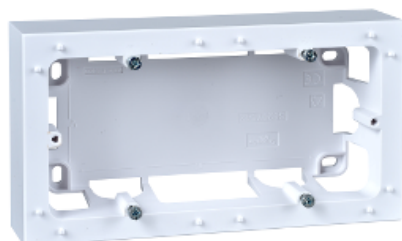

Fiche technique du produit

Caractéristiques

S520764

Odace Styl, boîte pour montage en saillie Blanc, 2 postes entraxe 71mm

Statut commercial : Commercialisé

Principales

Gamme de produits	Odace
Design	Styl
Fonction produit	Boîte de montage pour mécanisme
Type d'emballage	Couvercle de protection peinture
Quantité par lot	Lot de 2

Complémentaires

Montage de l'appareil	Saillie
Montage du système d'installation	En saillie
Nombre de postes	2 postes
Entrée de câble	4 prédécoupés
Mode de fixation	Par vis
Nuance de la couleur	Blanc (RAL 9003)
Finition de la surface	Brillant
Matière	Thermoplastique ABS-anti UV
Hauteur	85 mm
Largeur	156 mm
Profondeur en saillie	37 mm
Profondeur	40 mm
Poids	0,098 kg